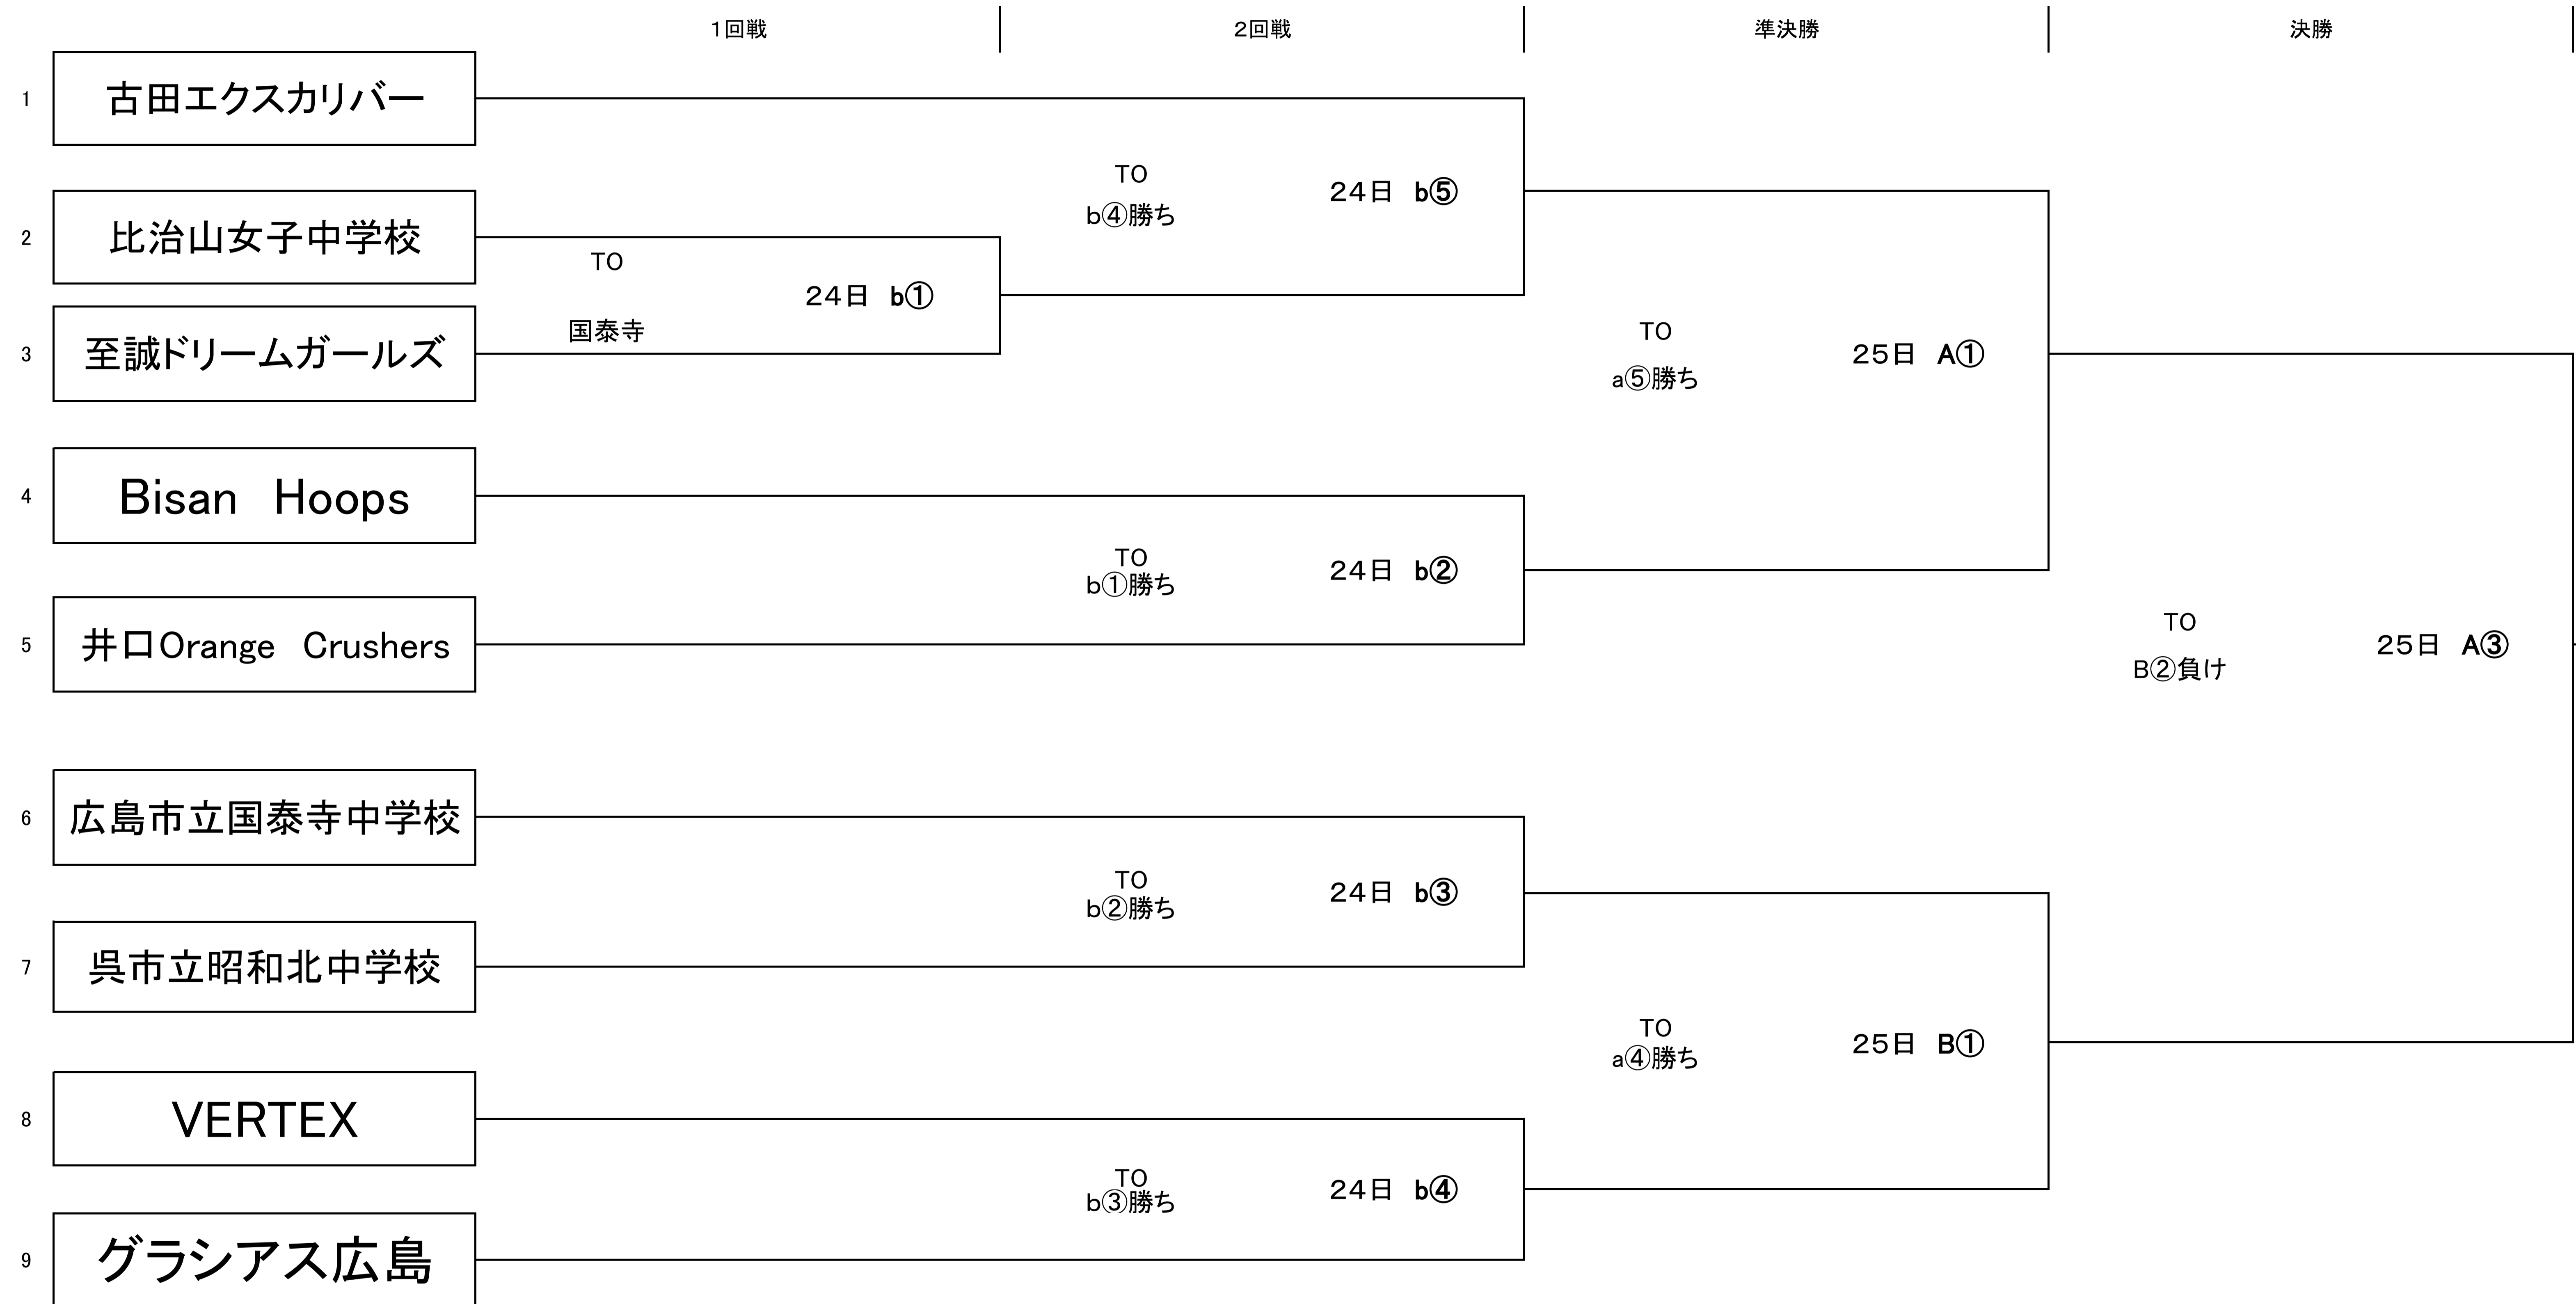

広島県U15バスケットボール選手権大会
兼 第1回全国U15バスケットボール選手権大会 広島県予選

女子トーナメント表

会場 安芸区スポーツセンター

| 試合時間 | ① | ② | ③ | ④ | ⑤ | ⑥ |
|-----------|------|-------|-------|-------|-------|-------|
| 10月24日(土) | 9:30 | 10:50 | 12:10 | 13:30 | 14:50 | 16:10 |