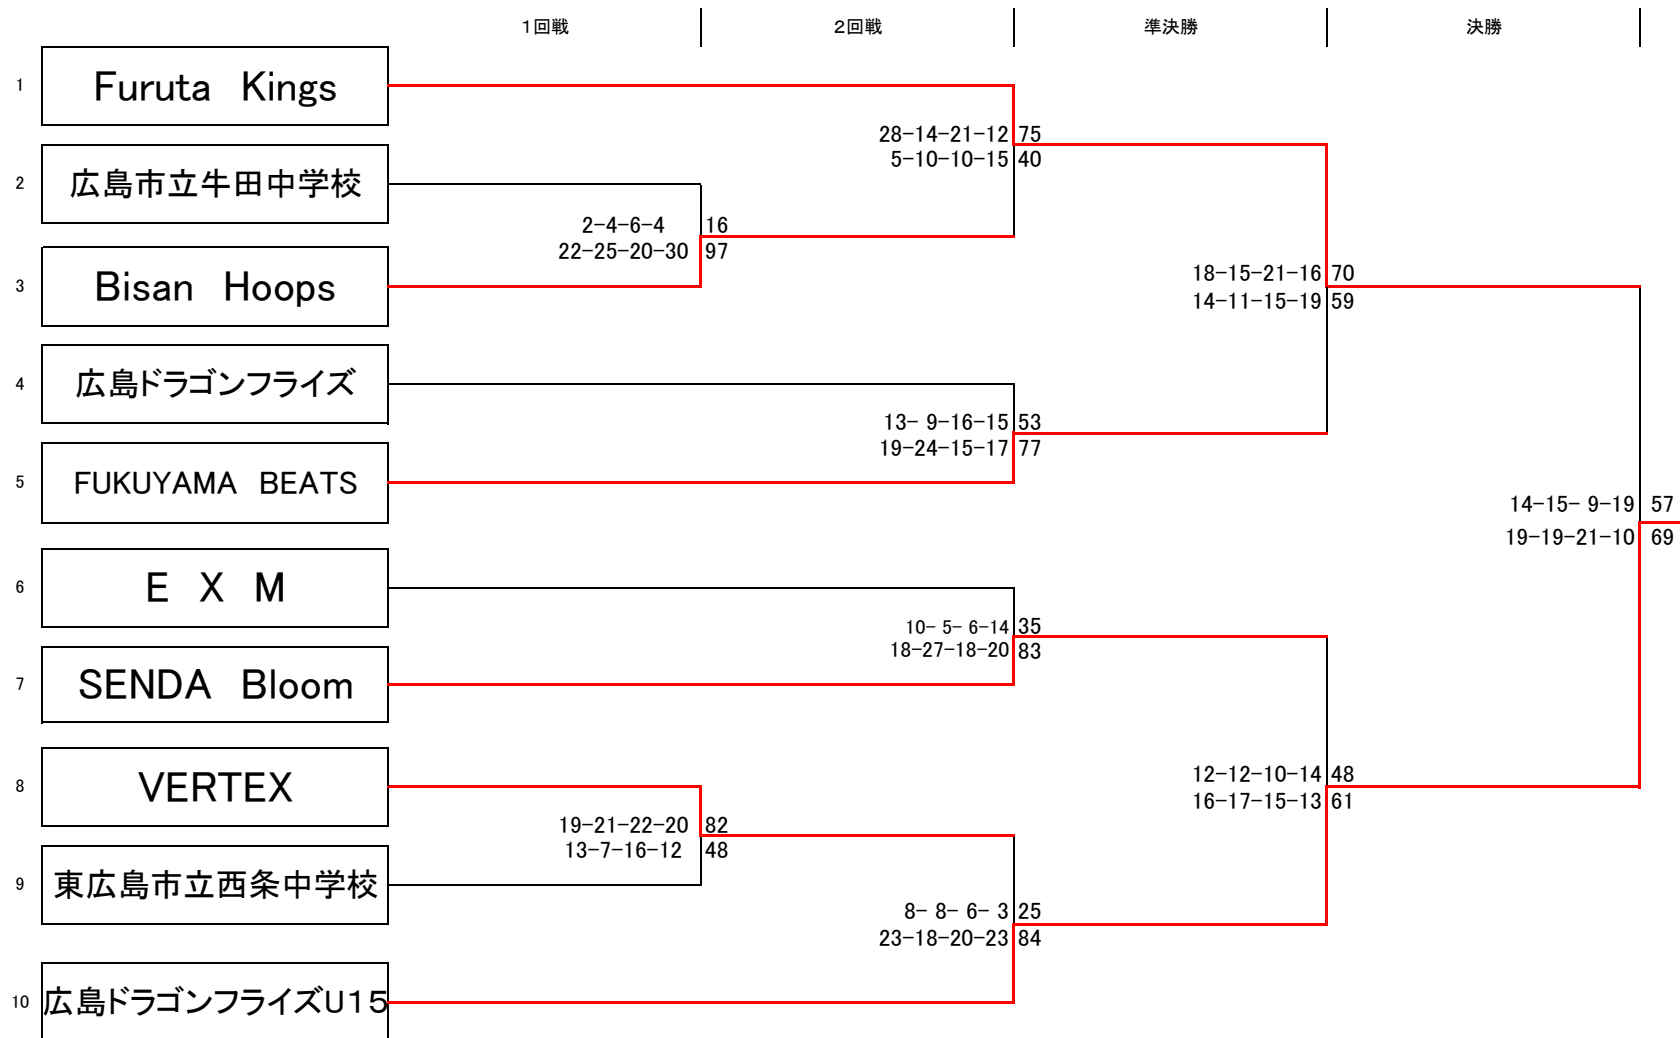

広島県U15バスケットボール選手権大会  
兼 第1回全国U15バスケットボール選手権大会 広島県予選

男子トーナメント表

会場 安芸区スポーツセンター

試合時間	①	②	③	④	⑤	⑥
10月24日(土)	9:30	10:50	12:10	13:30	14:50	16:10
10月25日(土)	9:15	10:45	12:15	13:45		

広島県U15バスケットボール選手権大会  
兼 第1回全国U15バスケットボール選手権大会 広島県予選

女子トーナメント表

会場 安芸区スポーツセンター

試合時間	①	②	③	④	⑤	⑥
10月24日(土)	9:30	10:50	12:10	13:30	14:50	16:10
10月25日(土)	9:15	10:45	12:15	13:45		