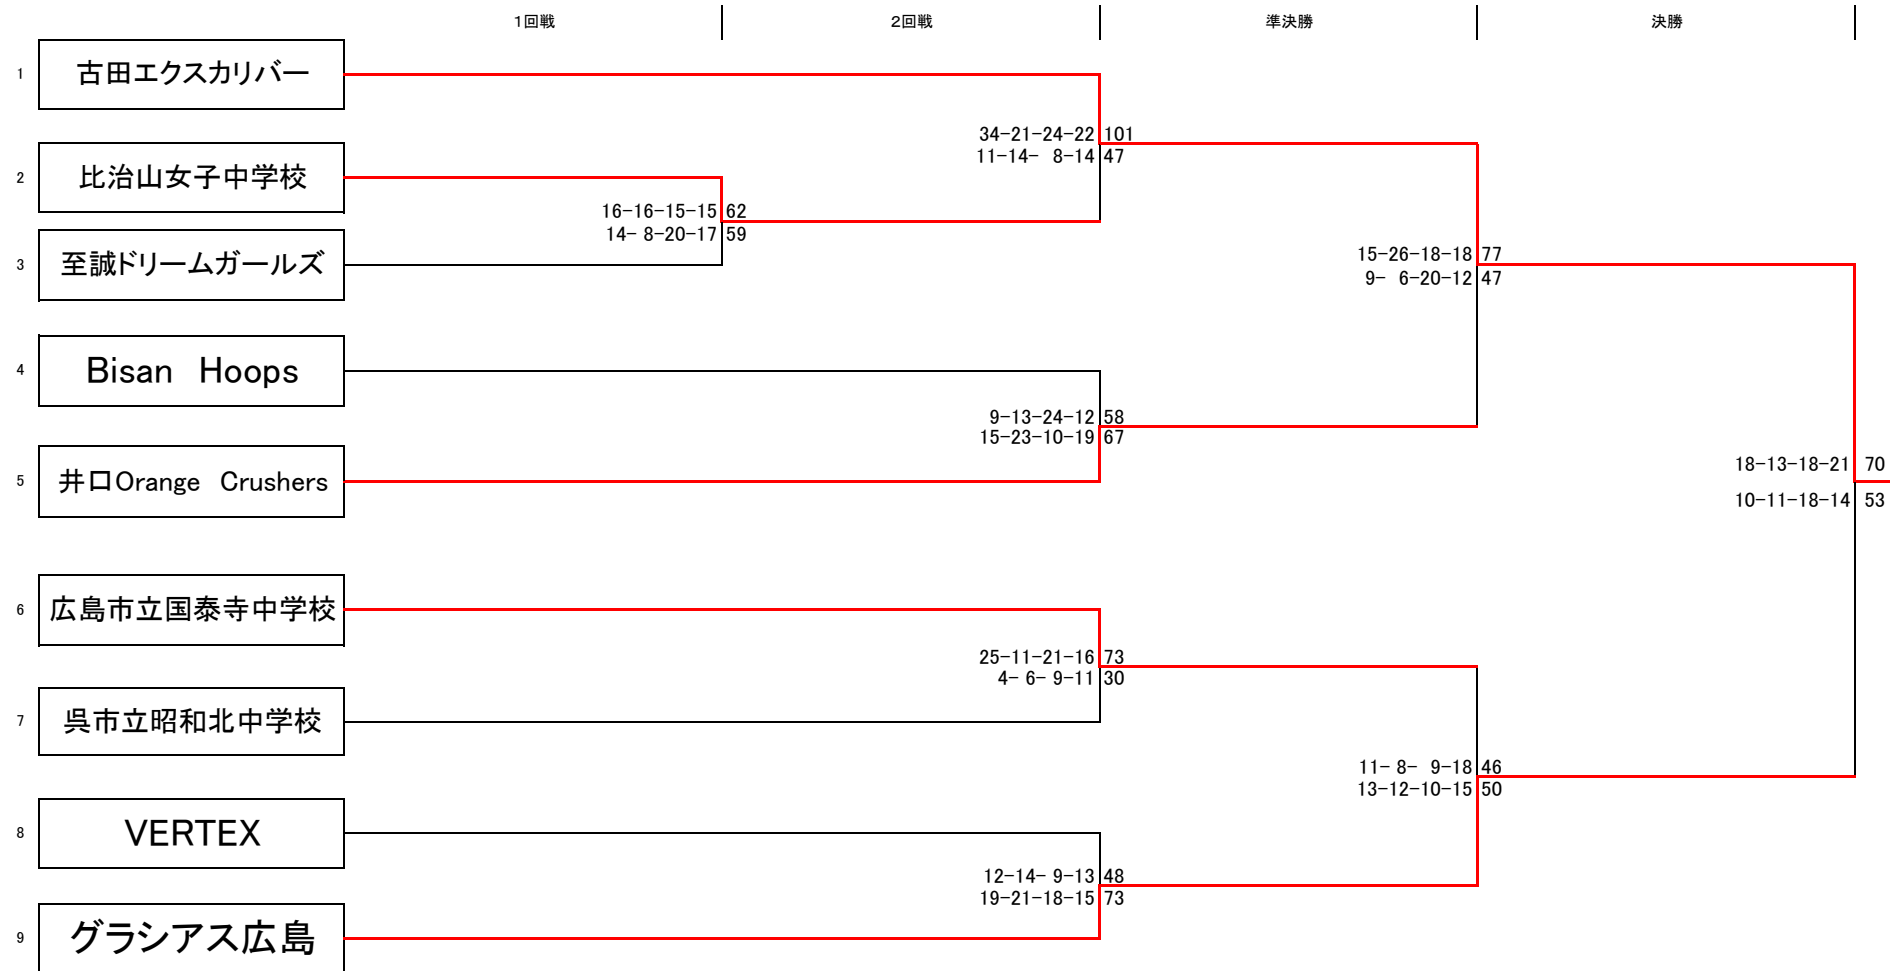

広島県U15バスケットボール選手権大会  
兼 第1回全国U15バスケットボール選手権大会 広島県予選

男子トーナメント表

会場 安芸区スポーツセンター

試合時間	①	②	③	④	⑤	⑥
10月24日(土)	9:30	10:50	12:10	13:30	14:50	16:10
10月25日(土)	9:15	10:45	12:15	13:45		

広島県U15バスケットボール選手権大会  
兼 第1回全国U15バスケットボール選手権大会 広島県予選

女子トーナメント表

会場 安芸区スポーツセンター

試合時間	①	②	③	④	⑤	⑥
10月24日(土)	9:30	10:50	12:10	13:30	14:50	16:10
10月25日(土)	9:15	10:45	12:15	13:45		